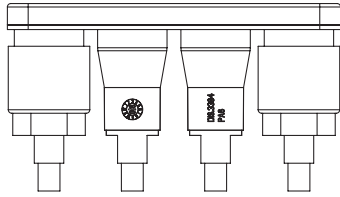

**SPIOMETRI/ LIGHT MODULE**

INGOMBRO ESTERNO

DIMA DI FORATURA

Art./Ref.	Volt	Disegno/Drawing
S14749	12	
S14750	24	
S14748	12	
S14751	24	
S14752	12	
S14753	24	
S14754	12	
S14755	24	
S14756	12	
S14757	24	
S14758	12	
S14759	24	
S14760	12	
S14761	24	
S14762	12	
S14763	24	

**SPIOMETRI/ LIGHT MODULE**

Art./Ref.	Volt	Disegno/Drawing
S14764	12	
S14765	24	
S14766	12	
S14767	24	
S14768	12	
S14769	24	
S14770	12	
S14771	24	
S14772	12	
S14773	24	

Art./Ref.	Volt	Disegno/Drawing
S14774	12	
S14775	24	
S14776	12	
S14777	24	
S14778	12	
S14779	24	
S14780	12	
S14781	24	
S14782	12	
S14783	24	