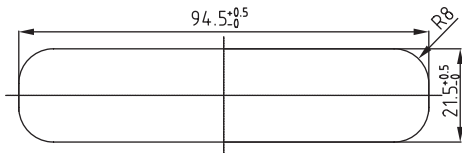

**SPIOMETRI/ LIGHT MODULE**

INGOMBRO ESTERNO

DIMA DI FORATURA

Art./Ref.	Volt	Disegno/Drawing
S14749	12	
S14750	24	
S14748	12	
S14751	24	
S14752	12	
S14753	24	
S14754	12	
S14755	24	
S14756	12	
S14757	24	
S14758	12	
S14759	24	
S14760	12	
S14761	24	
S14762	12	
S14763	24	

**SPIOMETRI/ LIGHT MODULE**

Art./Ref.	Volt	Disegno/Drawing
S14764	12	
S14765	24	
S14766	12	
S14767	24	
S14768	12	
S14769	24	
S14770	12	
S14771	24	
S14772	12	
S14773	24	

Art./Ref.	Volt	Disegno/Drawing
S14774	12	
S14775	24	
S14776	12	
S14777	24	
S14778	12	
S14779	24	
S14780	12	
S14781	24	
S14782	12	
S14783	24	