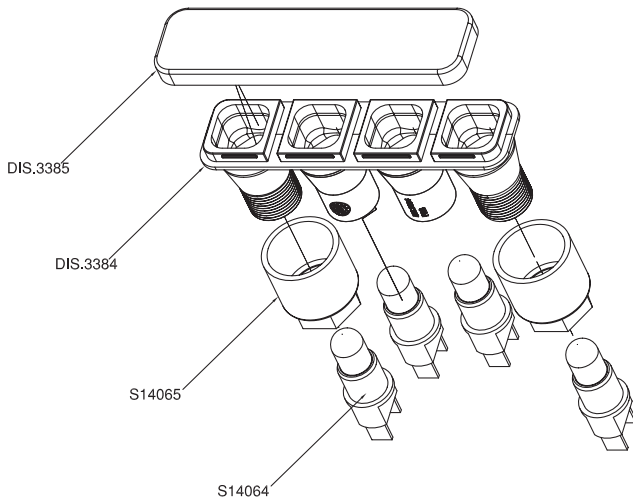

**SPIOMETRI/ LIGHT MODULE**

INGOMBRO ESTERNO

DIMA DI FORATURA

Art./Ref.	Volt	Disegno/Drawing
S14749	12	
S14750	24	
S14748	12	
S14751	24	
S14752	12	
S14753	24	
S14754	12	
S14755	24	
S14756	12	
S14757	24	
S14758	12	
S14759	24	
S14760	12	
S14761	24	
S14762	12	
S14763	24	

**SPIOMETRI/ LIGHT MODULE**

Art./Ref.	Volt	Disegno/Drawing
S14764	12	
S14765	24	
S14766	12	
S14767	24	
S14768	12	
S14769	24	
S14770	12	
S14771	24	
S14772	12	
S14773	24	

Art./Ref.	Volt	Disegno/Drawing
S14774	12	
S14775	24	
S14776	12	
S14777	24	
S14778	12	
S14779	24	
S14780	12	
S14781	24	
S14782	12	
S14783	24	