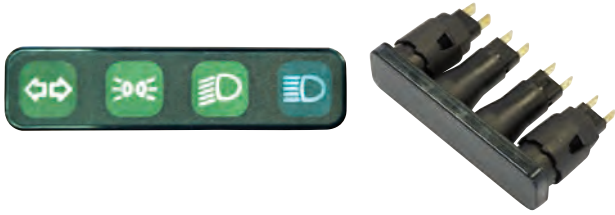

**SPIOMETRI/ LIGHT MODULE**

INGOMBRO ESTERNO

DIMA DI FORATURA

Art./Ref.	Volt	Disegno/Drawing
S14749	12	
S14750	24	
S14748	12	
S14751	24	
S14752	12	
S14753	24	
S14754	12	
S14755	24	
S14756	12	
S14757	24	
S14758	12	
S14759	24	
S14760	12	
S14761	24	
S14762	12	
S14763	24	

**SPIOMETRI/ LIGHT MODULE**

Art./Ref.	Volt	Disegno/Drawing
S14764	12	
S14765	24	
S14766	12	
S14767	24	
S14768	12	
S14769	24	
S14770	12	
S14771	24	
S14772	12	
S14773	24	

Art./Ref.	Volt	Disegno/Drawing
S14774	12	
S14775	24	
S14776	12	
S14777	24	
S14778	12	
S14779	24	
S14780	12	
S14781	24	
S14782	12	
S14783	24	