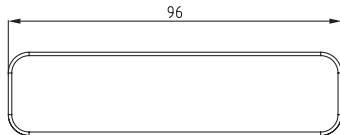

**SPIOMETRI/ LIGHT MODULE**

INGOMBRO ESTERNO

DIMA DI FORATURA

Art./Ref.	Volt	Disegno/Drawing
S14749	12	
S14750	24	
S14748	12	
S14751	24	
S14752	12	
S14753	24	
S14754	12	
S14755	24	
S14756	12	
S14757	24	
S14758	12	
S14759	24	
S14760	12	
S14761	24	
S14762	12	
S14763	24	